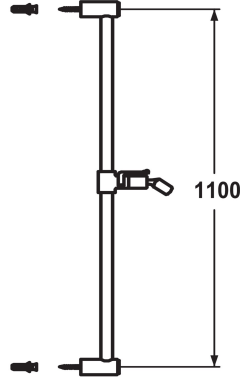

KWC FIT

Asta di scorrimento per doccia easy

Modell-Linie: **SHOWERCULTURE** | 26.000.507.000

Rubinerie per doccia | Accessori per doccia

KWC-No.

125263

chromeline, L 612

125264

chromeline, L 1100

Dimensione lunghezza

L612

L1100

* KWC Asta di scorrimento per doccia FIT easy

* Di metallo

* Snodo sferico supporto doccia, regolazione altezza arrestabile

* Diametro tubo 18 mm

* l'asta di scorrimento per doccia può essere accorciata alla lunghezza desiderata

Dati tecnici

Codice colore

chromeline

Tipo di rubinetto

22

Dimensione lunghezza

L1100-I

Dimensione lunghezza

L1100

Materiale

Metallo

teamNumber

727918.502