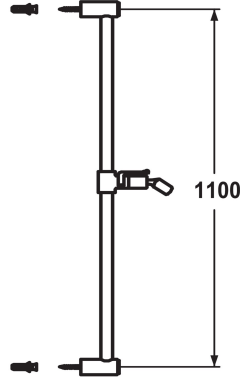

KWC FIT Doucheglijstang

Modell-Linie: SHOWERCULTURE | 26.000.507.000
Douches | Accessoires voor douches

KWC-No.

125263
chromeline, L 612

125264
chromeline, L 1100

- * KWC Doucheglijstang FIT easy
- * Van metaal
- * Kogelgewricht douchehouder, vastzetbare hoogte-instelling

Afmeting lengte

L612

L1100

- * Buisdiameter 18 mm
- * Doucheglijstang kan zo nodig tot individuele lengte ingekort worden

Technical Data

Kleurcode
Kraan type
Afmeting lengte
Afmeting lengte
Materiaal

chromeline
Duschgleitstange
L1100-I
L1100
Metaal