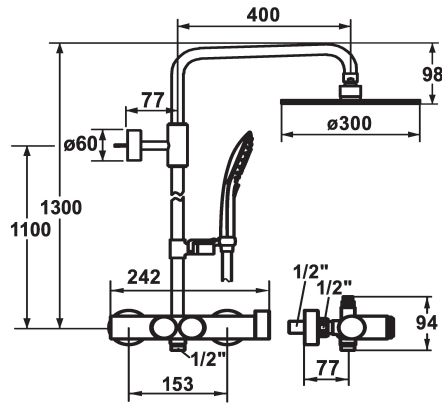

KWC SHOWERCULTURE Thermostat Mischer - Duschsystem

Modell-Linie: **SHOWERCULTURE** | 26.006.604.000
Duscharmaturen | Duschsysteme

KWC-Nr.

125272

chromeline, AD 153, A 400, mit Brause und Schlauch

- * Duschsystem choice
- * Ohne Mengenregulierung
- * Wasserführende Duschgleitstange bei Bedarf auf individuelle Länge kürzbar
- * Brausenarm schwenkbar, Kopfbrause mit Kugelgelenk
- * SkinProtect - Sicherheitsstopp gegen Verbrühen
- * Aktivierung des Verbrauchers auf Knopfdruck "choice"
- * KWC Kugelgelenk Brausenhalter, Höhenverstellung arretierbar
- * Rohrdurchmesser 20 mm
- * Eigensicher gegen Rückfließen
- * Einfach auf bestehende Anschlüsse montierbar
- * Thermostatische Präzisions-Regelheit
- konstante Wassertemperatur (auch bei netzseitigen

- Druckschwankungen)
- hohe Reaktionsgeschwindigkeit
- * Wandanschlüsse 1/2" x 1/2", absperbar L 40
- * Lieferumfang:
- Thermostat Mischer inkl. Wandanschlüsse mit Abgang (oben) für wasserführende Duschgleitstange
- Handbrause KWC CHOICE-G 26.000.125.000
- Brausenschlauch 1600 mm, Kunststoff 26.001.003.000
- Kopfbrause KWC PIATTO -X R300 26.000.215.000
- Duschgleitstangen-Set 26.004.004.000
- Duschgleitstangen-Halter (oben), zum Verbinden von Gleitstange und Brausenarm

Technische Daten

Auslaufmenge
Brausenabgang: Auslaufmenge
Brausegarnitur
Farbcode
Installationsart
Armaturtyp
Mass Höhe
Armaturengeräuschgruppe
Brausenabgang: Armaturengeräuschgruppe
Ausladung A
Energie Etikette
Anschluss Mass
Material

17 l/min (3 bar)
11.5 l/min (3bar)
mit Brause, Schlauch
chromeline
Wandmontage
Thermostat
1300
I
I
A 400
B
153
Messing