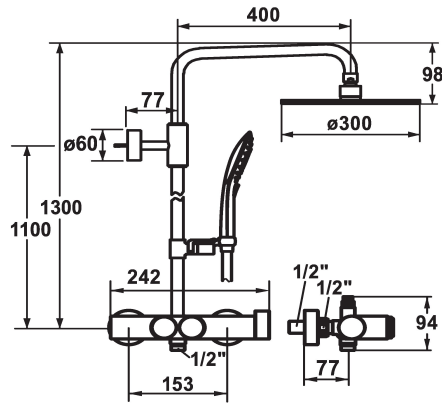

KWC SHOWERCULTURE

Mitigeur thermostatique - Système de douche

Modell-Linie: SHOWERCULTURE | 26.006.604.000

Douches | Douches

KWC-No.

125272

chromeline, AD 153, A 400, avec douchette et flexible

- Système de douche choice
- Sans limitation de débit
- La glissière de douche conduisant l'eau se raccourcit au besoin à la longueur voulue
- Bras de douche orientable, douche de tête avec rotule
- SkinProtect - Protection contre les brûlures
- Activation du consommateur par simple pression sur un bouton "choice"
- KWC support à rotule, réglage en hauteur blocable
- Diamètre-tige 20 mm
- Anti-refoulement intégré
- À monter tout simplement sur les raccords en place
- Unité de régulation thermostatique de précision

- température d'eau constante (aussi en cas de fluctuation de pression sur le réseau)
- haute vitesse de réaction
- Raccords avec pointeaux d'arrêt 1/2" x 1/2" L 40
- Livraison:
  - Mitigeur thermostatique y compris raccord mural avec départ (en haut) pour glissière de douche conduisant l'eau
  - Douche KWC CHOICE-G 26.000.125.000
  - Flexible de douchette 1600 mm, en plastique 26.001.003.000
  - Douche de tête KWC PIATTO -X R300 26.000.215.000
  - Set glissière de douche 26.004.004.000
  - Support de glissière de douche (en haut), pour relier la glissière de douche et le bras de douche

Données techniques

Débit	13 l/min (3 bar)
Sortie de douchette: Débit	13 l/min (3bar)
garniture de douche	yes
Code couleur	chromeline
Type d'installation	Montage mural
Type de robinet	04
Dimension de la hauteur	1300
Groupe de bruit pour la robinetterie	yes
Sortie de douchette: Groupe de bruit pour la robinetterie	yes
Projection A	A400
Label énergétique	B
Connexion mesure	153

Débit	13 l/min (3 bar)
Sortie de douchette: Débit	13 l/min (3bar)
garniture de douche	yes
Code couleur	chromeline
Type d'installation	Montage mural
Type de robinet	04
Dimension de la hauteur	1300
Groupe de bruit pour la robinetterie	yes
Sortie de douchette: Groupe de bruit pour la robinetterie	yes
Projection A	A400
Label énergétique	B
Connexion mesure	153