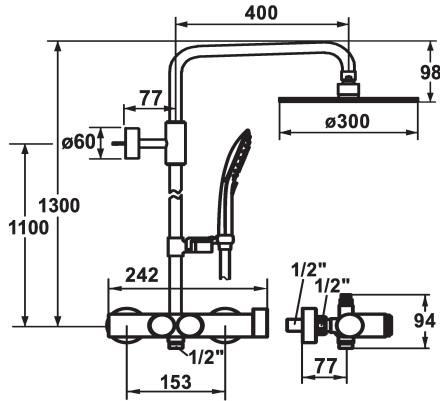

### KWC-No.

**125272**

chromeline, AD 153, A 400, avec douchette et flexible

- \* Système de douche choice
- \* Sans limitation de débit
- \* La glissière de douche conduisant l'eau se raccourcit au besoin à la longueur voulue
- \* Bras de douche orientable, douche de tête avec rotule
- \* SkinProtect - Protection contre les brûlures
- \* Activation du consommateur par simple pression sur un bouton "choice"
- \* KWC support à rotule, réglage en hauteur blocable
- \* Diamètre-tige 20 mm
- \* Anti-refoulement intégré
- \* À monter tout simplement sur les raccords en place
- \* Unité de régulation thermostatique de précision

### Données techniques

Débit	13 l/min (3 bar)
Sortie de douchette: Débit	13 l/min (3bar)
garniture de douche	yes
Code couleur	chromeline
Type d'installation	Montage mural
Type de robinet	04
Dimension de la hauteur	1300
Groupe de bruit pour la robinetterie	yes
Sortie de douchette: Groupe de bruit pour la robinetterie	yes
Projection A	A400
Label énergétique	B
Connexion mesure	153
teamNumber	725552.502

Débit	13 l/min (3 bar)
Sortie de douchette: Débit	13 l/min (3bar)
garniture de douche	yes
Code couleur	chromeline
Type d'installation	Montage mural
Type de robinet	04
Dimension de la hauteur	1300
Groupe de bruit pour la robinetterie	yes
Sortie de douchette: Groupe de bruit pour la robinetterie	yes
Projection A	A400
Label énergétique	B
Connexion mesure	153
teamNumber	725552.502