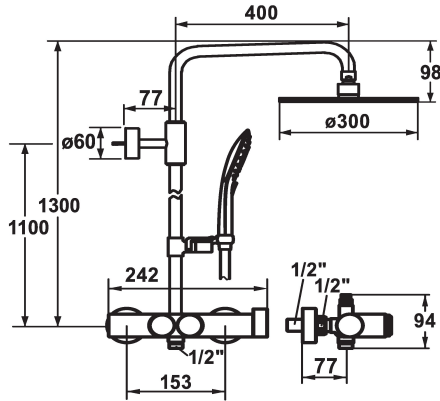

#### KWC-No.

**125272**

chromeline, AD 153, A 400, avec douchette et flexible

- \* Système de douche choice
- \* Sans limitation de débit
- \* La glissière de douche conduisant l'eau se raccourcit au besoin à la longueur voulue
- \* Bras de douche orientable, douche de tête avec rotule
- \* SkinProtect - Protection contre les brûlures
- \* Activation du consommateur par simple pression sur un bouton "choice"
- \* KWC support à rotule, réglage en hauteur blocable
- \* Diamètre-tige 20 mm
- \* Anti-refoulement intégré
- \* À monter tout simplement sur les raccords en place
- \* Unité de régulation thermostatique de précision

- température d'eau constante (aussi en cas de fluctuation de pression sur le réseau)
- haute vitesse de réaction
- \* Raccords avec pointeaux d'arrêt 1/2" x 1/2" L 40
- \* Livraison:
  - Mitigeur thermostatique y compris raccord mural avec départ (en haut) pour glissière de douche conduisant l'eau
  - Douche KWC CHOICE-G 26.000.125.000
  - Flexible de douchette 1600 mm, en plastique 26.001.003.000
  - Douche de tête KWC PIATTO -X R300 26.000.215.000
  - Set glissière de douche 26.004.004.000
  - Support de glissière de douche (en haut), pour relier la glissière de douche et le bras de douche

#### Données techniques

Débit
Sortie de douchette: Débit
garniture de douche
Code couleur
Type d'installation
Type de robinet
Dimension de la hauteur
Groupe de bruit pour la robinetterie
Sortie de douchette: Groupe de bruit pour la robinetterie
Projection A
Label énergétique
Connexion mesure
Matière