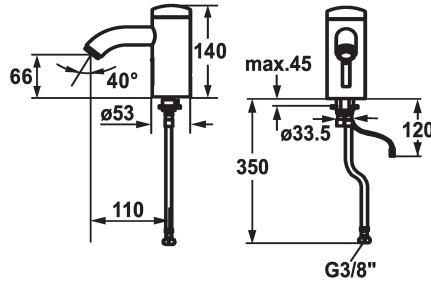

KWC IQUA

Automatik Armatur, berührungslos - Waschtisch

Modell-Linie: IQUA | 12.696.171.000

Armaturen | Selbstschluss-Armaturen

KWC-Nr.

125277

chromeline, A 115, flexibler Anschlussschlauch, ohne Ablaufgarnitur, Batterie, Basic, ohne Mischung

125278

chromeline, A 115, flexibler Anschlussschlauch, ohne Ablaufgarnitur, Netz AP, Basic, ohne Mischung

* Automatik gesteuert
style

- Infrarotsensorik L20

* Ohne Mischung

- für Kaltwasser oder vorgemischtes Wasser

Mass Höhe

140

Armaturengeräuschgruppe

yes

Ausladung A

A 110

Energie Etikette

A