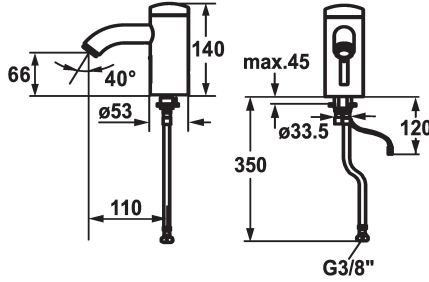

KWC IQUA

Automatic, non-contact - Basin

Modell-Linie: IQUA | 12.696.171.000

Griferías de lavabo | Grifos temporizados

KWC-No.

125277

chromeline, A 115, flexible connection hose, without pop-up valve, battery, Basic, without mixing

125278

chromeline, A 115, flexible connection hose, without pop-up valve, mains receiver, Basic, without mixing

* Control automático style

- sensor infrarrojos L20

* senza mezclador

none

* EcoProtect - dispositivo de ahorro de agua

NONE

* Control por microprocesador

- tiempo ajustable de flujo del agua (1 segundo ajuste de fábrica)

- tiempo ajustable de escurrido posterior

none

- Sensibilidad del sensor autocalibración permanente automática

none

* Caño fijo

Alimentación

Pila

Netz AP

- Neoperl® Cascade®

* Válvula magnética

* Tubo conexión flexible 3/8"

* Fijación con perno vertical M8 x 1

* Medida orificios ø35 mm

* Volumen de entrega:

- Pila 6 V Litio CRP2

- vida útil con 100 conexiones/día: 4 años

* En las inmediaciones de un control por infrarrojos deberán evitarse las superficies con mucho reflejo (por ej. espejos, lavabos de acero inoxidable pulido). Se podrían producir fallos y un mal funcionamiento del sistema.

Datos técnicos

Caudal de salida

6 l/min (3 bar)

vaciador automático

sin válvula de vaciado

Control electrónico

sin contacto

Racors

Tubo conexión flexible

caño

Fijado

IQUA-Click

3

Alimentación

Pila

Código de color

chromeline

Tipo de instalación

Standmontage

Tipo de grifo

06

Dimensión de la altura

140

Grupo de ruido

yes

Proyección A

A110

Etiqueta energética

A

Dimensión de la altura

66

Material

Latón