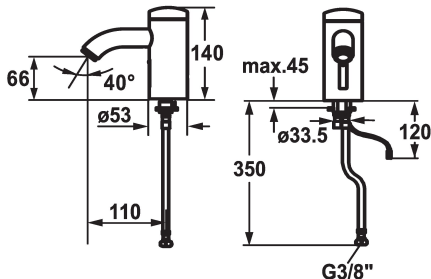

KWC IQUA

Miscelatore automatico, senza contatto - Lavabo

Modell-Linie: IQUA | 12.696.171.000

Rubinerterie per bagni | Rubinerterie temporizzate

KWC-No.

125277

chromeline, A 115, tubo flessibile di collegamento, senza piletta, batteria, Basic, senza miscelazione

125278

chromeline, A 115, tubo flessibile di collegamento, senza piletta, a rete, Basic, senza miscelazione

* Comando automatico style

- Sensore ad infrarossi L20

* Senza miscelazione

- per acqua fredda o acqua premiscelata

* EcoProtect - risparmio idrico

NONE

* Elettronica a microprocessore

- ritardo di chiusura regolabili (1 secondo impostazione di fabbrica)

- disattivazione breve (pulizia) regolabili

- attivazione continua (riempimento) regolabili

- risciacquo igienico a 12 o 24 ore attivabile

Alimentazione

Batteria

Netz AP

* Bocca fissa

- Neoperl® Cascade®

* Valvola magnetico

* Tubo flessibile di collegamento 3/8"

* Fissaggio tramite vite passante M8 x 1

* Foratura ø35 mm

* Incluso nella fornitura:

- Batteria 6 V al litio CRP2

- durata per 100 connessioni al giorno: 4 anni

* Si consiglia di installare l'unità di comando a infrarossi lontano da superfici altamente riflettenti (es. specchi, lavelli lucidati in acciaio inossidabile) perché potrebbero determinare l'azionamento indesiderato e malfunzionamenti.

Dati tecnici

Portata
scarico
Controllo elettronico
Raccordo
bocca
IQUA-Click
Alimentazione
Codice colore
Tipo di installazione
Tipo di rubinetto
Dimensioni in altezza
Classe di rumorosità
Proiezione A
Etichetta energetica
Dimensioni uscita acqua
Materiale

6 l/min (3 bar)
senza piletta
senza contatto
Tubo flessibile di collegamento
Fissato
3
Batteria
chromeline
montaggio fisso
06
140
yes
A110
A
66
Ottone