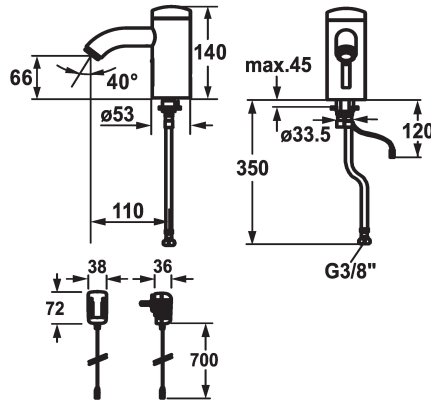

KWC IQUA

Automatik Armatur, berührungslos - Waschtisch

Modell-Linie: IQUA | 12.696.181.000

Armaturen | Selbstschluss-Armaturen

KWC-Nr.

125277

chromeline, A 115, flexibler Anschluss Schlauch, ohne Ablaufgarnitur, Batterie, Basic, ohne Mischung

Stromversorgung

Batterie

Netz AP

- * Auslauf fest
- Neoperl® Cascade®
- * Magnetventil
- * Flexibler Anschluss Schlauch 3/8"
- * Befestigung mit Stehbolzen M8 x 1
- Tischbohrung ø35 mm
- * Lieferumfang:
- Steckernetzteil 100-240 V / Betriebsspannung 6 V
- * Stark reflektierende Oberflächen (z.B. Spiegel, polierte Edelstahl-Becken) im näheren Umfeld einer IR-Steuerung sollten vermieden werden. Dies könnte zu Fehlauslösungen und Funktionsstörungen führen.

Technische Daten

Auslaufmenge

6 l/min (3 bar)

Ablaufgarnitur

ohne Ablaufgarnitur

Elektronische Steuerung

berührungslos

Anschluss

chromeline

Installationsart

Standmontage

Armaturtyp

Waschbecken

Mass Höhe

140

Armaturengeräuschgruppe