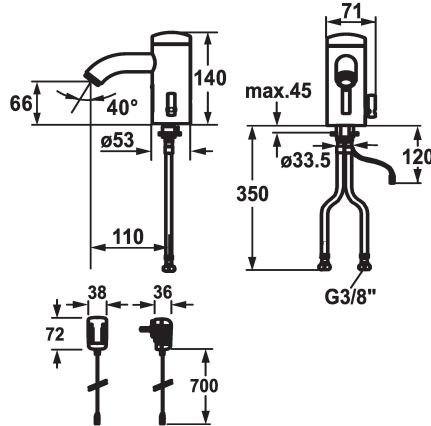

KWC IQUA

Automatik Armatur, berührungslos - Waschtisch

Modell-Linie: IQUA | 12.696.081.000
Armaturen | Selbstschluss-Armaturen

KWC-Nr.

125279
chromeline, A 115, flexibler Anschluss Schlauch, ohne Ablaufgarnitur, Batterie, Basic, mit Mischung

125280
chromeline, A 115, flexibler Anschluss Schlauch, ohne Ablaufgarnitur, Netz AP, Basic, mit Mischung

- * Automatik gesteuert style
- Infrarotsensorik L10
- * Mit Mischung
- Temperaturbegrenzung einstellbar
- * EcoProtect - Wasserspareinrichtung
- * Basic: versenkter iqua-Klick
- * Mikroprozessor-Steuerung
- Wassermachlaufzeit einstellbar (1 Sekunde Werkseinstellung)
- Kurz-Aus (Reinigungsmodus) einstellbar
- Dauer-Ein (Befüllen) Laufzeit einstellbar
- Sensorempfindlichkeit permanent automatisch selbstmessend
- 12- oder 24-Stunden-Hygienspülung aktivierbar

Stromversorgung

Batterie

Netz AP

- * Auslauf fest
- Neoperl® Cascade®
- * Magnetventil
- * Flexible Anschlusschläuche 3/8"
- * Befestigung mit Stehbolzen M8 x 1
- Tischbohrung ø35 mm
- * Lieferumfang:
- Batterie 6 V Lithium CRP2
- Lebensdauer bei 100 Schaltungen/Tag: 4 Jahre
- * Stark reflektierende Oberflächen (z.B. Spiegel, polierte Edelstahl-Becken) im näheren Umfeld einer IR-Steuerung sollten vermieden werden. Dies könnte zu Fehlauflösungen und Funktionsstörungen führen.

Technische Daten

Auslaufmenge
Ablaufgarnitur
Elektronische Steuerung
Anschluss
Auslauf
IQUA-Click
Stromversorgung
Farbcode
Installationsart
Armaturtyp
Mass Höhe
Armaturengeräuschgruppe
Ausladung A
Energie Etikette
Mass-Wasseraustritt
Material