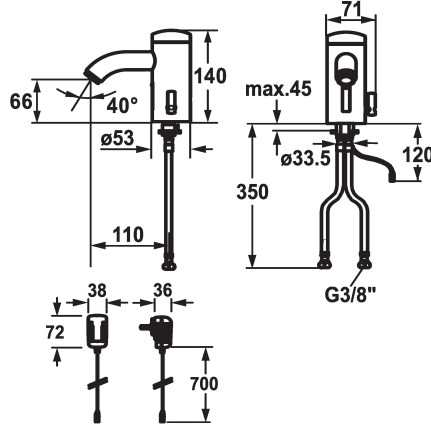

KWC IQUA

Automatik Armatur, berührungslos - Waschtisch

Modell-Linie: IQUA | 12.696.081.000

Armaturen | Selbstschluss-Armaturen

KWC-Nr.

125279

chromeline, A 115, flexibler Anschluss Schlauch, ohne Ablaufgarnitur, Batterie, Basic, mit Mischung

125280

chromeline, A 115, flexibler Anschluss Schlauch, ohne Ablaufgarnitur, Netz AP, Basic, mit Mischung

- * Automatik gesteuert style
- Infrarotsensorik L10
- * Mit Mischung
- Temperaturbegrenzung einstellbar
- * EcoProtect - Wasserspareinrichtung
- * Basic: versenkter iqua-Klick
- * Mikroprozessor-Steuerung
- Wassermachlaufzeit einstellbar (1 Sekunde Werkseinstellung)
- Kurz-Aus (Reinigungsmodus) einstellbar
- Dauer-Ein (Befüllen) Laufzeit einstellbar
- Sensorempfindlichkeit permanent automatisch selbstmessend
- 12- oder 24-Stunden-Hygienspülung aktivierbar

Stromversorgung

Batterie

Netz AP

- * Auslauf fest
- Neoperl® Cascade®
- * Magnetventil
- * Flexible Anschlussschläuche 3/8"
- * Befestigung mit Stehbolzen M8 x 1
- Tischbohrung ø35 mm
- * Lieferumfang:
- Batterie 6 V Lithium CRP2
- Lebensdauer bei 100 Schaltungen/Tag: 4 Jahre
- * Stark reflektierende Oberflächen (z.B. Spiegel, polierte Edelstahl-Becken) im näheren Umfeld einer IR-Steuerung sollten vermieden werden. Dies könnte zu Fehlauflösungen und Funktionsstörungen führen.

chromeline

Installationsart

Standmontage

Armaturtyp

Waschbecken

Mass Höhe

140

Armaturengeräuschgruppe