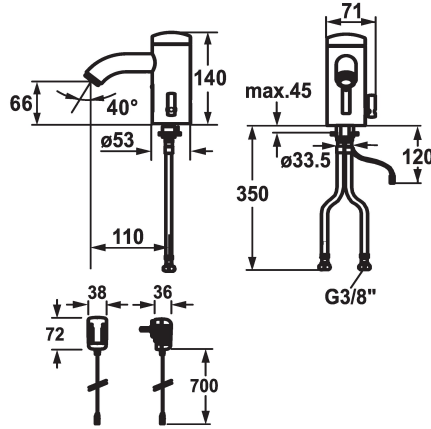

KWC IQUA

Mitigeur automatique, sans contact - Lavabo

Modell-Linie: IQUA | 12.696.081.000
Robinetteries | Robinets temporisés

KWC-No.

125279
chromeline, A 115, raccordement flexible, sans vidage, pile, Basic, avec mélangeur

125280
chromeline, A 115, raccordement flexible, sans vidage, réseau visible, Basic, avec mélangeur

- Fonctionnement automatique style
- Capteur infrarouge L10
- Avec mélangeur
- NONE
- EcoProtect - économiseur d'eau
- NONE
- Commande électronique
- durée d'écoulement de l'eau réglable (1 second réglage usine)
- fermeture courte (nettoyage) activable/réglable
- ouverture longue durée (remplissage) activable/réglable
- sensibilité de sensor réglable à mesure d'autocontrôle continue
- rinçage hygiénique 12 ou 24 heures activable
- Bec fixe

Alimentation électrique

pile

Netz AP

- Neoperl® Cascade®
- Vanne magnétique
- Raccordements flexibles 3/8"
- Fixation par tige filetée M8 x 1
- Perçage utile ø35 mm
- Livraison:
- Batterie 6 V Lithium CRP2
- durée de vie 100 cycles / jour: 4 ans
- Les surfaces fortement réfléchissantes (p.ex. miroir, évier en acier inox poli) à proximité immédiate d'une commande infrarouge sont à éviter. Faute de quoi on peut s'attendre à des déclenchements intempestifs ou à des dysfonctionnements.

Données techniques

Débit
vidage
Contrôle électronique
Raccord
goulot
IQUA-Click
Alimentation électrique
Code couleur
Type d'installation
Type de robinet
Dimension de la hauteur
Groupe de bruit pour la robinetterie
Projection A
Label énergétique
Dimension de la sortie d'eau
Matière

6 l/min (3 bar)
sans vidage
sans contact
Raccordement flexible
Fixe
yes
pile
chromeline
montage vertical
06
140
yes
A110
A
66
Laiton