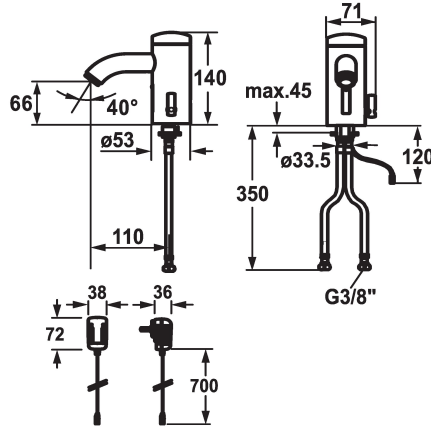

KWC IQUA

Automatic, non-contact - Basin

Modell-Linie: IQUA | 12.696.081.000

Kranen | Zelfsluitende kranen

KWC-No.

125279

chromeline, A 115, flexible connection hose, without pop-up valve, battery, Basic, with mixing

125280

chromeline, A 115, flexible connection hose, without pop-up valve, mains receiver, Basic, with mixing

* Automatische besturing style

- Infraroodsensorsysteem L10

- Met menging

NONE

* EcoProtect - waterbesparende inrichting

Technical Data

Doorstroomhoeveelheid

6 l/min (3 bar)

afvoergarnituur

zonder aftapkraan

Elektronische besturing

contactloz

schroefverbindingen

chromeline

Type installatie

staande montage

Kraan type

06

Hoogteafmeting

140

geluidsklasse