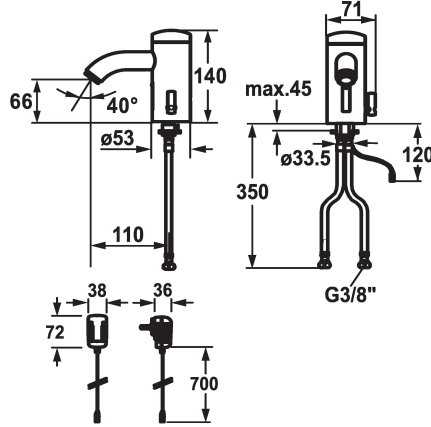

KWC IQUA

Automatik Armatur, berührungslos - Waschtisch

Modell-Linie: IQUA | 12.696.091.000

Armaturen | Selbstschluss-Armaturen

KWC-Nr.

125279

chromeline, A 115, flexibler Anschluss Schlauch, ohne Ablaufgarnitur, Batterie, Basic, mit Mischung

125280

chromeline, A 115, flexibler Anschluss Schlauch, ohne Ablaufgarnitur, Netz AP, Basic, mit Mischung

* Automatik gesteuert style

- Infrarotsensoren L10

* Mit Mischung

- Temperaturbegrenzung einstellbar

* Flexible Anschlussschläuche 3/8"

* Befestigung mit Stehbolzen M8 x 1

Tischbohrung ø35 mm

* Lieferumfang:

- Steckernetzteil 100-240 V / Betriebsspannung 6 V

* Stark reflektierende Oberflächen (z.B. Spiegel, polierte Edelstahl-Becken) im näheren Umfeld einer IR-Steuerung sollten vermieden werden. Dies könnte zu Fehlauflösungen und Funktionsstörungen führen.

chromeline

Installationsart

Standmontage

Armaturtyp

Waschbecken

Mass Höhe

140

Armaturengeräuschgruppe