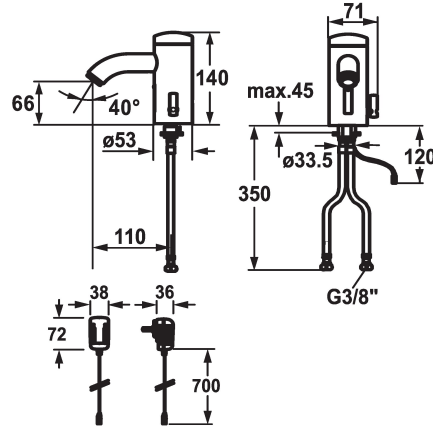

KWC IQUA

Automatik Armatur, berührungslos - Waschtisch

Modell-Linie: IQUA | 12.696.091.000

Armaturen | Selbstschluss-Armaturen

KWC-Nr.

125279

chromeline, A 115, flexibler Anschluss Schlauch, ohne Ablaufgarnitur, Batterie, Basic, mit Mischung

125280

chromeline, A 115, flexibler Anschluss Schlauch, ohne Ablaufgarnitur, Netz AP, Basic, mit Mischung

* Automatik gesteuert style

- Infrarotsensorik L10

* Mit Mischung

- Temperaturbegrenzung einstellbar

* Flexible Anschlusschläuche 3/8"

* Befestigung mit Stehbolzen M8 x 1

Tischbohrung ø35 mm

* Lieferumfang:

- Steckernetzteil 100-240 V / Betriebsspannung 6 V

* Stark reflektierende Oberflächen (z.B. Spiegel, polierte Edelstahl-Becken) im näheren Umfeld einer IR-Steuerung sollten vermieden werden. Dies könnte zu Fehlauflösungen und Funktionsstörungen führen.

chromeline

Installationsart

Standmontage

Armaturtyp

Waschbecken

Mass Höhe

140

Armaturengeräuschgruppe