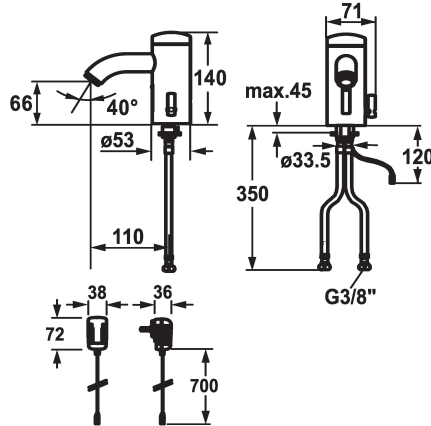

KWC IQUA

Automatik Armatur, berührungslos - Waschtisch

Modell-Linie: IQUA | 12.696.091.000
Armaturen | Selbstschluss-Armaturen

KWC-Nr.

125279
chromeline, A 115, flexibler Anschluss Schlauch, ohne Ablaufgarnitur, Batterie, Basic, mit Mischung

125280
chromeline, A 115, flexibler Anschluss Schlauch, ohne Ablaufgarnitur, Netz AP, Basic, mit Mischung

- * Automatik gesteuert style
- Infrarotsensorik L10
- * Mit Mischung
- Temperaturbegrenzung einstellbar
- * EcoProtect - Wasserspareinrichtung
- * Basic: versenkter iqua-Klick
- * Mikroprozessor-Steuerung
- Wassermachlaufzeit einstellbar (1 Sekunde Werkseinstellung)
- Kurz-Aus (Reinigungsmodus) einstellbar
- Dauer-Ein (Befüllen) Laufzeit einstellbar
- Sensorempfindlichkeit permanent automatisch selbstmessend
- 12- oder 24-Stunden-Hygienespülung aktivierbar

Stromversorgung

Batterie

Netz AP

- * Auslauf fest
- Neoperl® Cascade®
- * Magnetventil
- * Flexible Anschlusschläuche 3/8"
- * Befestigung mit Stehbolzen M8 x 1
- Tischbohrung ø35 mm
- * Lieferumfang:
- Steckernetzteil 100-240 V / Betriebsspannung 6 V
- * Stark reflektierende Oberflächen (z.B. Spiegel, polierte Edelstahl-Becken) im näheren Umfeld einer IR-Steuerung sollten vermieden werden. Dies könnte zu Fehlauflösungen und Funktionsstörungen führen.

Technische Daten

Auslaufmenge
Ablaufgarnitur
Elektronische Steuerung
Anschluss
Auslauf
IQUA-Click
Stromversorgung
Farbcode
Installationsart
Armaturtyp
Mass Höhe
Armaturengeräuschgruppe
Ausladung A
Energie Etikette
Mass-Wasseraustritt
Material