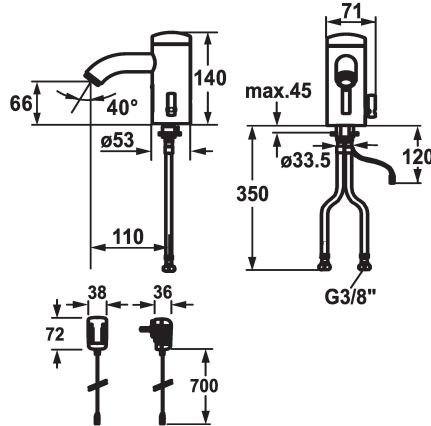

KWC IQUA

Mitigeur automatique, sans contact - Lavabo

Modell-Linie: IQUA | 12.696.091.000
Robinetteries | Robinets temporisés

KWC-No.

125279
chromeline, A 115, raccordement flexible, sans vidage, pile, Basic, avec mélangeur

125280
chromeline, A 115, raccordement flexible, sans vidage, réseau visible, Basic, avec mélangeur

* Fonctionnement automatique style

- Capteur infrarouge L10
- * Avec mélangeur
- NONE
- * EcoProtect - économiseur d'eau
- NONE
- * Commande électronique
- durée d'écoulement de l'eau réglable (1 second réglage usine)
- fermeture courte (nettoyage) activable/réglable
- ouverture longue durée (remplissage) activable/réglable
- sensibilité de sensor réglable à mesure d'autocontrôle continue
- rinçage hygiénique 12 ou 24 heures activable

Alimentation électrique

pile

Netz AP

* Bec fixe

- Neoperl® Cascade®
 - * Vanne magnétique
 - * Raccordements flexibles 3/8"
 - * Fixation par tige filetée M8 x 1
 - Perçage utile 33.5 mm
 - * Livraison:
 - Alimentation secteur 100-240 V / tension de marche 6 V
- Les surfaces fortement réfléchissantes (p.ex. miroir, évier en acier inox poli) à proximité immédiate d'une commande infrarouge sont à éviter. Faute de quoi on peut s'attendre à des déclenchements intempestifs ou à des dysfonctionnements.

Données techniques

Débit
vidage
Contrôle électronique
Raccord
goulot
IQUA-Click
Alimentation électrique
Code couleur
Type d'installation
Type de robinet
Dimension de la hauteur
Groupe de bruit pour la robinetterie
Projection A
Label énergétique
Dimension de la sortie d'eau
Matière
teamNumber
sanitasTroeschNumber