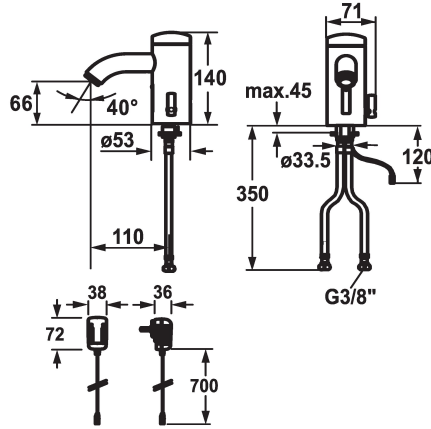

KWC IQUA

Mitigeur automatique, sans contact - Lavabo

Modell-Linie: IQUA | 12.696.091.000
Robinetteries | Robinets temporisés

KWC-No.

125279

chromeline, A 115, raccordement flexible, sans vidage, pile, Basic, avec mélangeur

125280

chromeline, A 115, raccordement flexible, sans vidage, réseau visible, Basic, avec mélangeur

* Fonctionnement automatique style

- Capteur infrarouge L10

* Avec mélangeur

NONE

* EcoProtect - économiseur d'eau

NONE

* Commande électronique

- durée d'écoulement de l'eau réglable (1 second réglage usine)

- fermeture courte (nettoyage) activable/réglable

- ouverture longue durée (remplissage) activable/réglable

- sensibilité de sensor réglable à mesure d'autocontrôle continue

rinçage hygiénique 12 ou 24 heures activable

Alimentation électrique

pile

Netz AP

* Bec fixe

- Neoperl® Cascade®

* Vanne magnétique

* Raccordements flexibles 3/8"

* Fixation par tige filetée M8 x 1

Perçage utile ø35 mm

* Livraison:

- Alimentation secteur 100-240 V / tension de marche 6 V

Les surfaces fortement réfléchissantes (p.ex. miroir, évier en acier inox poli) à proximité immédiate d'une commande infrarouge sont à éviter. Faute de quoi on peut s'attendre à des déclenchements intempestifs ou à des dysfonctionnements.

Données techniques

Débit

6 l/min (3 bar)

vidage

sans vidage

Contrôle électronique

sans contact

Raccord

Raccordement flexible

goulot

Fixe

IQUA-Click

yes

Alimentation électrique

Netz AP

Code couleur

chromeline

Type d'installation

montage vertical

Type de robinet

06

Dimension de la hauteur

140

Groupe de bruit pour la robinetterie

yes

Projection A

A110

Label énergétique

A

Dimension de la sortie d'eau

66

Matière

Laiton