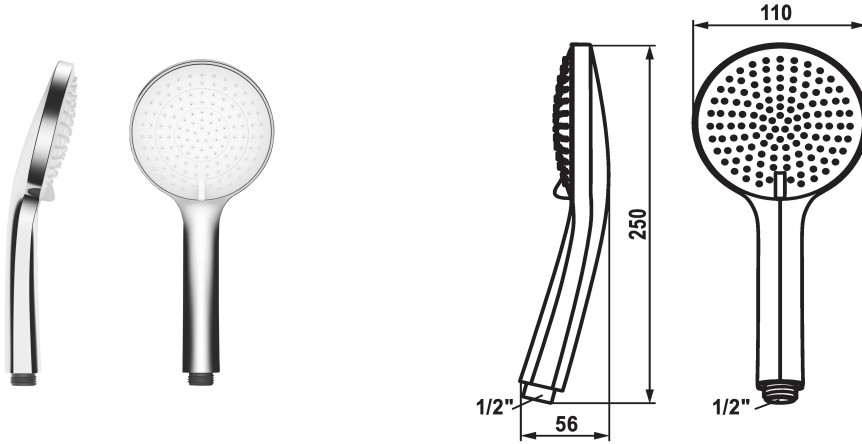

KWC FIT-E Hand shower trio

Modell-Linie: FIT-E | 26.000.132.000
Sprchové armatury | Sprchové armatury

KWC-No.

125282
chromeline

* Hand shower KWC FIT -E trio
* TouchProtect - anti-scald protection thanks to the "double skin" principle

* Cleaning-friendly faceplate
* Connecting thread 1/2"

Technické údaje

A_Spout_Spray
Connection
ATT-KWC-FARBCODE
Faucet_typ
ATT-KWC-STRAHLART
G_Acoustic group
EnergyLabelCH
Materiál

12 l/min (3 bar)
G1/2"
chromeline
18
08
yes
C
KUNSTSTOFF