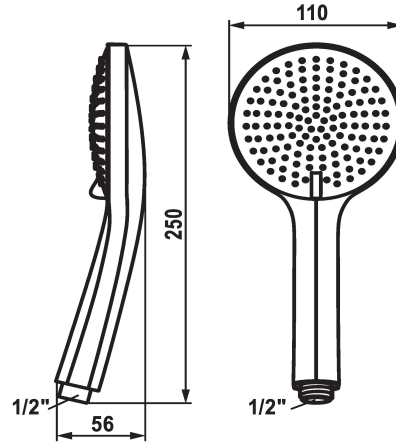

KWC FIT-E Teleducha trio

Modell-Linie: FIT-E | 26.000.132.000
Duchas | Duchas

KWC-No.

125282
chromeline

* Teleducha KWC FIT -E trio
* TouchProtect - el cuerpo del grifo no se calienta

* Filtro de ducha de fácil limpieza
* Racor conexión 1/2"

Datos técnicos

Caudal de salida
Racors
Código de color
Tipo de grifo
Tipo de haz
Grupo de ruido
Etiqueta energética
Material

12 l/min (3 bar)
G1/2"
chromeline
Unidad premontaje
08
yes
C
KUNSTSTOFF