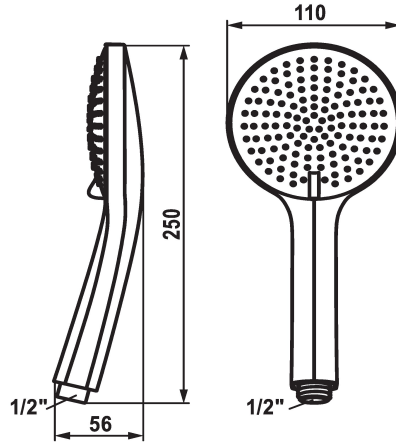

KWC FIT-E Hand shower trio

Modell-Linie: FIT-E | 26.000.132.000

Suihkut ja suihkupaneelit | Suihkut ja suihkupaneelit

KWC-No.

125282
chromeline

* Hand shower KWC FIT -E trio
* TouchProtect - anti-scald protection thanks to the "double skin" principle

* Cleaning-friendly faceplate
* Connecting thread 1/2"

Tekniset tiedot

A_Spout_Spray
Connection
ATT-KWC-FARBCODE
Faucet_typ
ATT-KWC-STRAHLART
G_Acoustic group
EnergyLabelCH
Materiaali
IviCode

12 l/min (3 bar)
G1/2"
chromeline
18
08
yes
C
KUNSTSTOFF
0