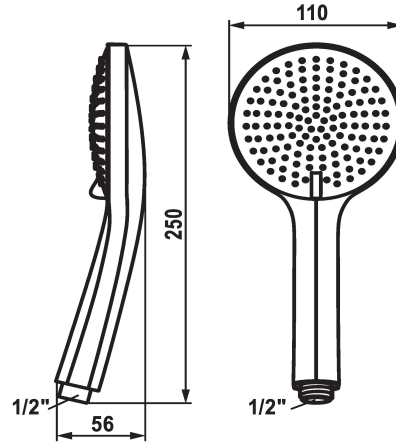

KWC FIT-E Douchette trio

Modell-Linie: FIT-E | 26.000.132.000
Douches | Douches

KWC-No.

125282
chromeline

* Douchette KWC FIT -E trio
* TouchProtect - protection contre les brûlures grâce au principe de la double coque

* Tamis de douche anti-impuretés
* Raccord 1/2"

Données techniques

Débit
Raccord
Code couleur
Type de robinet
Type de jet
Groupe de bruit pour la robinetterie
Label énergétique
Matière

12 l/min (3 bar)
G1/2"
chromeline
Unité de prémontage
08
yes
C
KUNSTSTOFF