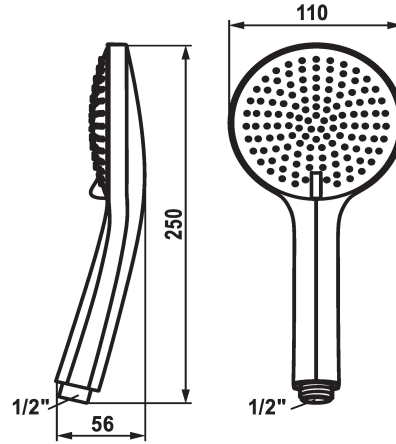

KWC FIT-E Handdouche trio

Modell-Linie: FIT-E | 26.000.132.000
Douches | Douches

KWC-No.

125282
chromeline

* Handdouche KWC FIT -E trio
* TouchProtect - mengkraanramp wordt niet heet

* Reinigingsvriendelijke douchezeef
* Aansluitschroefdraad 1/2"

Technical Data

A_Spout_Spray

12 l/min (3 bar)

Connection

G1/2"

Kleurcode

chromeline

Faucet_typ

Voormontage-eenheid

Type bundel

08

G_Acoustic group

yes

EnergyLabelCH

C

Materiaal