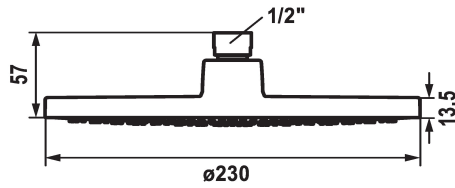

KWC FIT Kopfbrause

Modell-Linie: **SHOWERCULTURE** | 26.000.222.000
Duscharmaturen | Duschköpfe

KWC-Nr.

125283

chromeline, D 230

- * Kopfbrause KWC FIT
- * Aus Kunststoff
- * Mit Kugelgelenk
- * Reinigungsfreundliches Brausesieb

- * Anschlussgewinde 1/2"
- * Separat bestellen:
- Brausenarm

Technische Daten

Auslaufmenge
Durchmesser
Farbcode
Armaturtyp
Armaturengeräuschgruppe
Energie Etikette
Material

10 l/min (3 bar)
D230
chromeline
Sicherheitselement
yes
C
Kunststoff