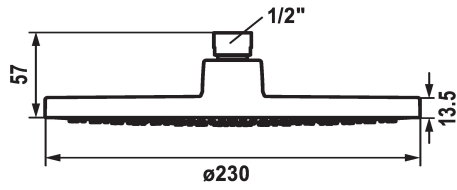

## KWC FIT Hoofddouche

Modell-Linie: **SHOWERCULTURE** | 26.000.222.000  
Douches | Douchekoppen

### KWC-No.

**125283**  
chromeline, D 230

- \* Hoofddouche KWC FIT
- \* Van kunststof
- \* Met kogelgewricht
- \* Reinigingsvriendelijke douchezeef

- \* Aansluit Schroefdraad 1/2"
- \* Apart bestellen:  
- Douchearm

### Technical Data

A\_Spout\_Spray

10 l/min (3 bar)

Diameter

D230

Kleurcode

chromeline

Faucet\_typ