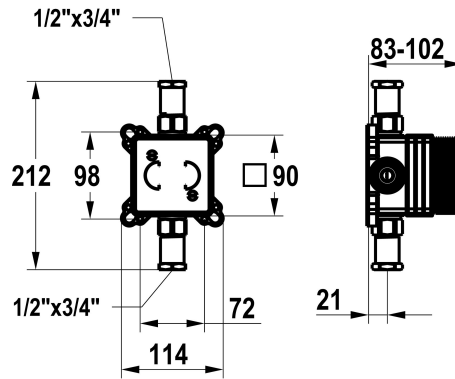

## KWC HOMEBOX Unterputz-Einheit

Modell-Linie: HOMEBOX | 39.006.251.931  
Duscharmaturen | Rohbausets für Duscharmaturen

### KWC-Nr.

**125286**  
roh, G 1/2", mit Vorabsperrung, Unterputz-Einheit

- \* Unterputz-Einheit kompakt
- \* Aus entzinkungsbeständigem Material
- \* Integrierte Vorabsperrungen
- \* Mit Schallentkoppelung
- \* Anschlussgewinde 3/4"
- (2x Reduktion 3/4" - 1/2" wird mitgeliefert)
- \* Lieferumfang:
- Montagebox und Bauschutzkappe inkl. Dichtmanschette EN18534
- Multifix-Befestigungssystem

- Montagering-Set Z.538.805
- \* Passend zu:
- KWC HOMEBOX Hebelmischer 1 Verbraucher
- \* Montagematerial Unterputz-Einheit (separat bestellen):
- Montagेश्चिने Z.538.900
- \* Montagematerial Fertigmontageset (separat bestellen):
- Verlängerungsset 10 mm (1 Stk) Hebelmischer 1 Verbraucher Z.538.806
- Rosettenverlängerung 10 mm (1Stk) Z.538.489.000

### Technische Daten

Anschluss	G 1/2", mit Vorabsperrung
Farbcode	roh
Installationsart	Wandmontage
Armaturtyp	Vormontageeinheit
Unterputz	Unterputz
Material	Messing

Anschluss	G 1/2", mit Vorabsperrung
Farbcode	roh
Installationsart	Wandmontage
Armaturtyp	Vormontageeinheit
Unterputz	Unterputz
Material	Messing