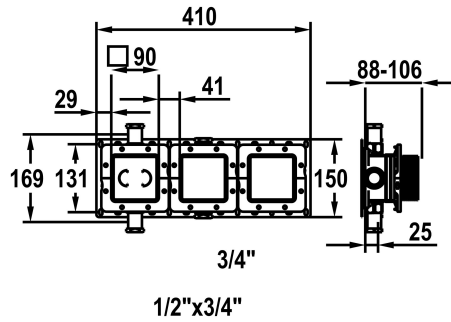

KWC HOMEBOX

Unité de base

Modell-Linie: HOMEBOX | 39.006.261.931

Douches | Gros-oeuvre pour robinet de douche

KWC-No.

125287

brut, G 1/2", avec robinet d'arrêt, unité de base

* Unité de base compacte

* En matériau résistant à la dézincification

* Pré-barrières intégrées

* Avec découplage acoustique

* Raccord 3/4"

- (1x bouchon 3/4" et 2x réduction 3/4" - 1/2" fourni)

* Livraison:

- Boîte de montage et capuchon de protection de construction, y compris manchette d'étanchéité EN18534

- Système de fixation Multifix

- Kit de bague de montage Z.538.805

* A combiner avec:

- KWC HOMEBOX Mitigeur thermostatique / à levier 2 consommateurs

* Matériel de montage d'unité de base (à commander séparément):

NEW

Données techniques

Raccord
Code couleur
Type d'installation
Type de robinet
Unité de base
Matière
teamNumber
sanitasTroeschNumber

avec fermeture G 1/2"
brut
Montage mural
Kilogramme/mètre carré
Unité de base
Laiton
725700
6118 148.000