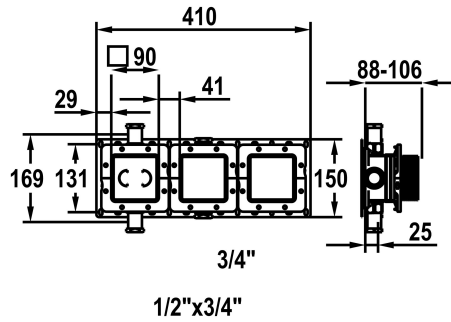

## KWC HOMEBOX

Unité de base

Modell-Linie: HOMEBOX | 39.006.261.931

Douches | Gros-oeuvre pour robinet de douche

### KWC-No.

**125287**

brut, G 1/2", avec robinet d'arrêt, unité de base

NEW

- \* Unité de base compacte
- \* En matériau résistant à la dézincification
- \* Pré-barrières intégrées
- \* Avec découplage acoustique
- \* Raccord 3/4"
- (1x bouchon 3/4" et 2x réduction 3/4" - 1/2" fourni)
- \* Livraison:
  - Boîte de montage et capuchon de protection de construction, y compris manchette d'étanchéité EN18534
  - Système de fixation Multifix
  - Kit de bague de montage Z.538.805

- \* A combiner avec:
  - KWC HOMEBOX Mitigeur thermostatique / à levier 2 consommateurs
- \* Matériel de montage d'unité de base (à commander séparément):
  - Rail de montage Z.538.900
- \* Matériel de montage de set de finition (à commander séparément):
  - Set de rallonge 10 mm (1 pce) Mitigeur thermostatique / à levier 2 consommateurs Z.538.807
  - \* Rallonge de rosace 10 mm (1pc) Z.538.489.000

|                        |
|------------------------|
| avec fermeture G 1/2"  |
| brut                   |
| Montage mural          |
| Kilogramme/mètre carré |
| Unité de base          |
| Laiton                 |