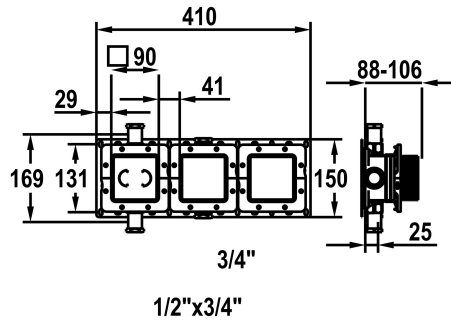

KWC HOMEBOX

Inbouwdeel

Modell-Linie: HOMEBOX | 39.006.261.931

Douches | Ruwbouwsets voor douchekranen

KWC-No.

125287

onbewerkt, G 1/2", met afsluiting, inbouwdeel

- * Inbouwdeel Compact
- * Van ontzinkingsbestendig materiaal
- * Geïntegreerde voor-uitschakeling
- * Met geluidsonkoppeling
- * Aansluitschroefdraad 3/4"
- (1x stop 3/4" en 2x vermindering 3/4" - 1/2" wordt bijgeleverd)
- * Levering:
 - Montagedoos en beschermkap incl. afdichtmanchet EN18534
 - Multifix-bevestigingssysteem
 - Montagering set Z.538.805

- * Passend bij:
 - KWC HOMEBOX Thermostatische mengkraan / eengreepsmengkraan 2 consumenten
- * Montagemateriaal inbouweenheid (apart bestellen):
 - Montagerail Z.538.900
- * Montagemateriaal afbouwset (apart bestellen):
 - Verlengset 10 mm (1 st.) Thermostatische mengkraan / eengreepsmengkraan 2 consumenten Z.538.807
 - Rozet uitbreiding 10 mm (1st) Z.538.489.000

NEW

Technical Data

Connection
Kleurcode
Installation_type
Faucet_typ
Inbouwdeel
Materiaal

G 1/2" met afsluiting
ruw
Wandmontage
Kilogram/Square meter
Inbouwdeel
Messing