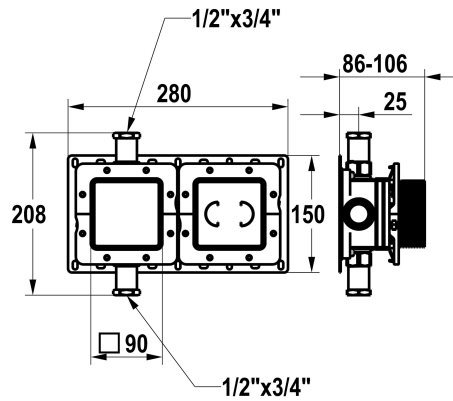

KWC HOMEBOX Unterputz-Einheit

Modell-Linie: HOMEBOX | 39.006.271.931
Duscharmaturen | Rohbausets für Duscharmaturen

KWC-Nr.

125288
roh, G 1/2", mit Vorabspernung, Unterputz-Einheit

- * Unterputz-Einheit kompakt
- * Aus entzinkungsbeständigem Material
- * Integrierte Vorabspernungen
- * Mit Schallentkoppelung
- * Anschlussgewinde 3/4"
- (2x Reduktion 3/4" - 1/2" wird mitgeliefert)
- * Lieferumfang:
 - Montagebox und Bauschutzkappe inkl. Dichtmanschette EN18534
 - Multifix-Befestigungssystem

- Montagering-Set Z.538.805
- * Passend zu:
 - KWC HOMEBOX Thermostatmischer 1 Verbraucher
- * Montagematerial Unterputz-Einheit (separat bestellen):
 - Montageschiene Z.538.900
- * Montagematerial Fertigmontageset (separat bestellen):
 - Verlängerungsset 10 mm (1 Stk) Thermostatmischer 1 Verbraucher Z.538.808
 - Rosettenverlängerung 10 mm (1Stk) Z.538.489.000

NEW

Technische Daten

Anschluss
Farbcode
Installationsart
Armaturtyp
Unterputz
Material

G 1/2", mit Vorabspernung
roh
Wandmontage
Kilogramm/Quadratmeter
Unterputz
Messing