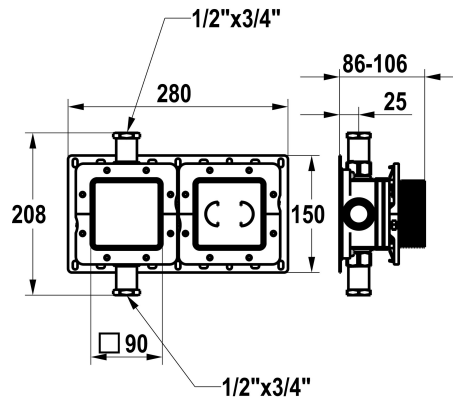

KWC HOMEBOX Unterputz-Einheit

Modell-Linie: HOMEBOX | 39.006.271.931
Duscharmaturen | Rohbausets für Duscharmaturen

KWC-Nr.

125288

roh, G 1/2", mit Vorabspernung, Unterputz-Einheit

- * Unterputz-Einheit kompakt
- * Aus entzinkungsbeständigem Material
- * Integrierte Vorabspernungen
- * Mit Schallentkoppelung
- * Anschlussgewinde 3/4"
- (2x Reduktion 3/4" - 1/2" wird mitgeliefert)
- * Lieferumfang:
 - Montagebox und Bauschutzkappe inkl. Dichtmanschette EN18534
 - Multifix-Befestigungssystem

- Montagering-Set Z.538.805
- * Passend zu:
 - KWC HOMEBOX Thermostatmischer 1 Verbraucher
- * Montagematerial Unterputz-Einheit (separat bestellen):
 - Montageschiene Z.538.900
- * Montagematerial Fertigmontageset (separat bestellen):
 - Verlängerungsset 10 mm (1 Stk) Thermostatmischer 1 Verbraucher Z.538.808
 - Rosettenverlängerung 10 mm (1Stk) Z.538.489.000

NEW

Technische Daten

Anschluss	G 1/2", mit Vorabspernung
Farbcode	roh
Installationsart	Wandmontage
Armaturtyp	Vormontageeinheit
Unterputz	Unterputz
Material	Messing

Anschluss	G 1/2", mit Vorabspernung
Farbcode	roh
Installationsart	Wandmontage
Armaturtyp	Vormontageeinheit
Unterputz	Unterputz
Material	Messing