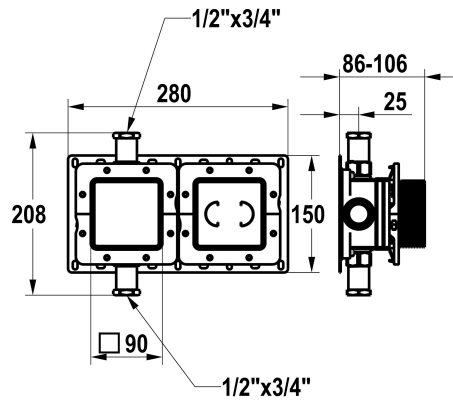

KWC HOMEBOX

Unité de base

Modell-Linie: HOMEBOX | 39.006.271.931

Douches | Gros-oeuvre pour robinet de douche

KWC-No.

125288

brut, G 1/2", avec robinet d'arrêt, unité de base

NEW

- * Unité de base compacte
- * En matériau résistant à la dézincification
- * Pré-barrières intégrées
- * Avec découplage acoustique
- * Raccord 3/4"
- (2x réduction 3/4" - 1/2" fourni)
- * Livraison:
 - Boîte de montage et capuchon de protection de construction, y compris manchette d'étanchéité EN18534
 - Système de fixation Multifix

- Kit de bague de montage Z.538.805
- * A combiner avec:
 - KWC HOMEBOX Mitigeur thermostatique 1 consommateur
 - * Matériel de montage d'unité de base (à commander séparément):
 - Rail de montage Z.538.900
 - * Matériel de montage de set de finition (à commander séparément):
 - Set de rallonge 10 mm (1 pce) Mitigeur thermostatique 1 consommateur Z.538.808
 - * Rallonge de rosace 10 mm (1pc) Z.538.489.000

Données techniques

Raccord
Code couleur
Type d'installation
Type de robinet
Unité de base
Matière

avec fermeture G 1/2"
brut
Montage mural
Kilogramme/mètre carré
Unité de base
Laiton