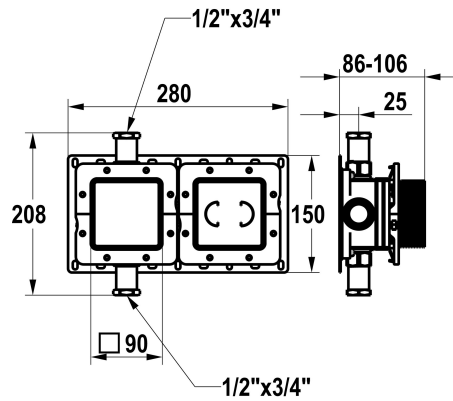

KWC HOMEBOX

Unità per incasso

Modell-Linie: HOMEBOX | 39.006.271.931

Rubinerterie per doccia | Kit incasso per rubinetteria doccia

KWC-No.

125288

grezza, G 1/2", con prearresto, unità per incasso

- * Unità per incasso compatto
- * Di materiale resistente alla dezincatura
- * Pre-blocchi integrato
- * Con disaccoppiamento acustico
- * Filettatura raccordo 3/4"
- (2x riduzioni 3/4" - 1/2" fa parte della fornitura)
- * Incluso nella fornitura:
 - Scatola di montaggio e tappo di protezione incl. manicotto di tenuta EN18534
 - Sistema di fissaggio Multifix
 - Set di anelli di montaggio Z.538.805

- * Adatto a:
 - KWC HOMEBOX Miscelatore termostatico 1 consumatore
- * Materiale di montaggio di unità sotto muro (ordinare separatamente):
 - Guida di montaggio Z.538.900
- * Materiale di montaggio di set di montaggio finale (ordinare separatamente):
 - Set di prolunghe 10 mm (1 pz.) Miscelatore termostatico 1 utenza Z.538.808
 - Prolunga rosone 10 mm (1 pezzo) Z.538.489.000

NEW

Dati tecnici

Raccordo
Codice colore
Tipo di installazione
Tipo di rubinetto
Unità per incasso
Materiale

con pre-blocchi, G 1/2"
grezzo
Installazione a parete
Kilogram/Square meter
Unità per incasso
Ottone