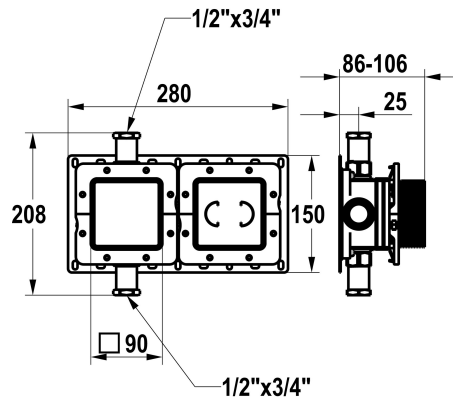

KWC HOMEBOX

Inbouwdeel

Modell-Linie: HOMEBOX | 39.006.271.931
Douches | Ruwbouwsets voor douchekranen

KWC-No.

125288

onbewerkt, G 1/2", met afsluiting, inbouwdeel

- * Inbouwdeel Compact
- * Van onzinkingsbestendig materiaal
- * Geïntegreerde voor-uitschakeling
- * Met geluidsonkoppeling
- * Aansluitschroefdraad 3/4"
- (2x vermindering 3/4" - 1/2" wordt bijgeleverd)
- * Levering:
 - Montagedoos en beschermkap incl. afdichtmanchet EN18534
 - Multifix-bevestigingsstelsel

- Montagering set Z.538.805
- * Passend bij:
 - KWC HOMEBOX Thermostatische mengkraan 1 consument
- * Montagemateriaal inbouweenheid (apart bestellen):
 - Montagerail Z.538.900
- * Montagemateriaal afbouwset (apart bestellen):
 - Verlengset 10 mm (1 st.) Thermostatische mengkraan 1 consumenten Z.538.808
 - Rozet uitbreiding 10 mm (1st) Z.538.489.000

NEW

Technical Data

Connection
Kleurcode
Installation_type
Faucet_typ
Inbouwdeel
Materiaal

G 1/2" met afsluiting
ruw
Wandmontage
Kilogram/Square meter
Inbouwdeel
Messing