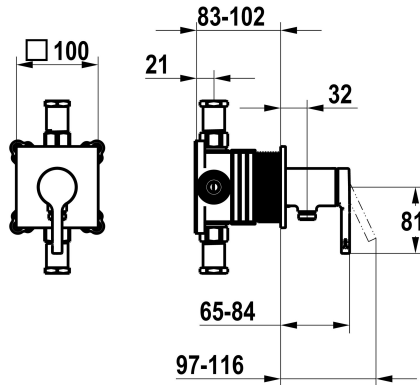

KWC AVA 2.0

Fertigmontageset, mit Sicherungseinrichtung DIN EN 1717 - Hebelmischer - Dusche

Modell-Linie: AVA 2.0 | 21.464.550.000
Duscharmaturen | Konventionelle Dusche

KWC-Nr.

125289

chromeline, Fertigmontageset, mit Sicherungseinrichtung DIN EN 1717

- * Fertigmontageset mit Funktionseinheit KWC HOMEBOX
- * Abgang
- bei integriertem Schlauchanschluss
- * KWC Steuerpatrone M 35-S HF
- mit Keramikscheibentechnik
- Auslaufmenge und Temperatur stufenlos einstellbar

- * Lieferumfang:
- Hebelmischer-Einheit mit integriertem Schlauchanschluss
- Schraubenlose Befestigung der Abdeckplatte
- * Separat bestellen:
- Unterputz-Einheit KWC HOMEBOX Hebelmischer 1 Verbraucher 39.006.251.931

NEW

Technische Daten

Durchflussmenge	16 l/min (3bar)
Durchmesser	100 x 100
Bedienung	frontbedient
Farbcode	chromeline
Installationsart	Wandmontage
Armaturtyp	Hebelmischer
Armaturengeräuschgruppe	I
Unterputz	FM-Set, mit SI DIN EN 1717
Energie Etikette	C
Material	Messing