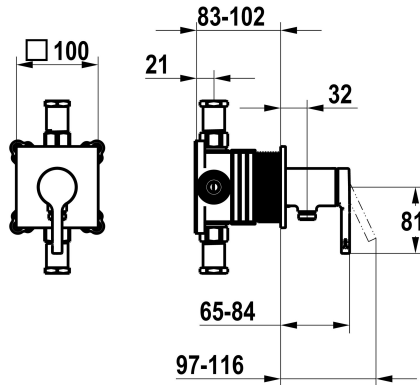

## KWC AVA 2.0

Fertigmontageset, mit Sicherungseinrichtung DIN EN 1717 - Hebelmischer - Dusche

Modell-Linie: AVA 2.0 | 21.464.550.000  
Duscharmaturen | Konventionelle Dusche

### KWC-Nr.

**125289**

chromeline, Fertigmontageset, mit Sicherungseinrichtung DIN EN 1717

NEW

- \* Fertigmontageset mit Funktionseinheit KWC HOMEBOX
- \* Abgang bei integriertem Schlauchanschluss
- \* KWC Steuerpatrone M 35-S HF
  - mit Keramikscheibentechnik
  - Auslaufmenge und Temperatur stufenlos einstellbar

- \* Lieferumfang:
  - Hebelmischer-Einheit mit integriertem Schlauchanschluss
  - Schraubenlose Befestigung der Abdeckplatte
- \* Separat bestellen:
  - Unterputz-Einheit KWC HOMEBOX Hebelmischer 1 Verbraucher 39.006.251.931

### Technische Daten

Durchflussmenge	16 l/min (3bar)
Durchmesser	100 x 100
Bedienung	frontbedient
Farbcode	chromeline
Installationsart	Wandmontage
Armaturtyp	Hebelmischer
Armaturengeräuschgruppe	I
Unterputz	FM-Set, mit SI DIN EN 1717
Energie Etikette	C
Material	Messing