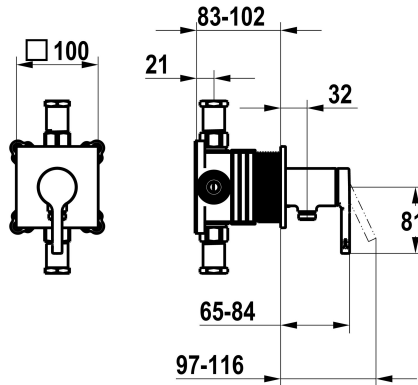

KWC AVA 2.0

Set de montage complet, avec dispositif de sécurité DIN EN 1717 - mitigeur à levier - douche

Modell-Linie: AVA 2.0 | 21.464.550.000
Douches | Douches manuelles

KWC-No.

125289

chromeline, set de montage complet, avec dispositif de sécurité DIN EN 1717

NEW

- * Kit de finition avec unité fonctionnelle KWC HOMEBOX
- * Sortie
 - avec raccord de tuyau intégré
- * KWC cartouche M 35-S HF
 - avec technique à disques céramique
 - réglage de débit et de température continu

- * Livraison:
 - Unité de mélange à levier - avec raccord de tuyau intégré
 - Set de fixation du cache sans vis
- * À commander séparément:
 - Unité de base KWC HOMEBOX Mélangeur à levier 1 consommateur 39.006.251.931

Données techniques

Débit
Diamètre
Commande
Code couleur
Type d'installation
Type de robinet
Groupe de bruit pour la robinetterie
Unité de base
Label énergétique
Matière

16 l/min (3bar)
100x100
commande frontale
chromeline
Montage mural
Hebelmischer
I
Kit de finition, avec DIN EN 1717
C
Laiton