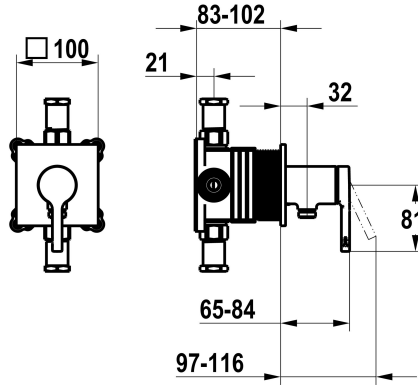

KWC AVA 2.0

Set de montage complet, avec dispositif de sécurité DIN EN 1717 - mitigeur à levier - douche

Modell-Linie: AVA 2.0 | 21.464.550.000
Douches | Douches manuelles

KWC-No.

125289

chromeline, set de montage complet, avec dispositif de sécurité DIN EN 1717

- * Kit de finition avec unité fonctionnelle KWC HOMEBOX
- * Sortie
- avec raccord de tuyau intégré
- * KWC cartouche M 35-S HF
- avec technique à disques céramique
- réglage de débit et de température continu

- * Livraison:
- Unité de mélange à levier - avec raccord de tuyau intégré
- Set de fixation du cache sans vis
- * À commander séparément:
- Unité de base KWC HOMEBOX Mélangeur à levier 1 consommateur 39.006.251.931

NEW

Données techniques

Débit	16 l/min (3bar)
Diamètre	100x100
Commande	commande frontale
Code couleur	chromeline
Type d'installation	Montage mural
Type de robinet	Hebelmischer
Groupe de bruit pour la robinetterie	I
Unité de base	Kit de finition, avec DIN EN 1717
Label énergétique	C
Matière	Laiton
teamNumber	725707.502
sanitasTroeschNumber	6111 363.501