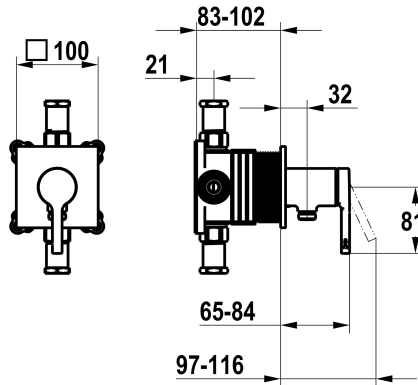

KWC AVA 2.0

Set de montage complet, avec dispositif de sécurité DIN EN 1717 - mitigeur à levier - douche

Modell-Linie: AVA 2.0 | 21.464.550.000
Douches | Douches manuelles

KWC-No.

125289

chromeline, set de montage complet, avec dispositif de sécurité DIN EN 1717

- * Kit de finition avec unité fonctionnelle KWC HOMEBOX
- * Sortie
 - avec raccord de tuyau intégré
- * KWC cartouche M 35-S HF
 - avec technique à disques céramique
 - réglage de débit et de température continu

- * Livraison:
 - Unité de mélange à levier - avec raccord de tuyau intégré
 - Set de fixation du cache sans vis
- * À commander séparément:
 - Unité de base KWC HOMEBOX Mélangeur à levier 1 consommateur 39.006.251.931

NEW

Données techniques

Débit
Diamètre
Commande
Code couleur
Type d'installation
Type de robinet
Groupe de bruit pour la robinetterie
Unité de base
Label énergétique
Matière

16 l/min (3bar)
100x100
commande frontale
chromeline
Montage mural
Hebelmischer
I
Kit de finition, avec DIN EN 1717
C
Laiton