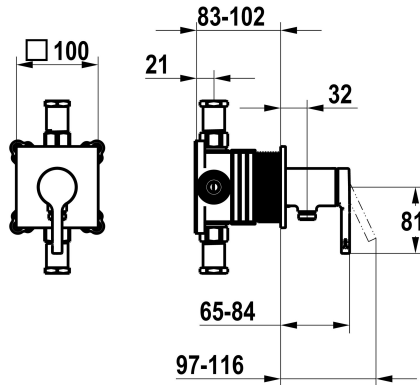

KWC AVA 2.0

Afmontageset, met bescherming DIN EN 1717 - Eengrepsmengkraan - Douche

Modell-Linie: AVA 2.0 | 21.464.550.000
Douches | Handdouches

KWC-No.

125289
chromeline, afmontageset, met bescherming DIN EN 1717

NEW

- * Afbouwdeel met decorset met functie-eenheid KWC HOMEBOX
- * Uitloop
 - met geïntegreerde slangaansluiting
- * KWC patroon M 35-S HF
 - met keramische-schijventechniek
 - debiet en temperatuur traploos instelbaar

- * Levering:
 - Eengrepsmengkraan - met geïntegreerde slangaansluiting
 - Schroefloze bevestiging van de afdekplaat
- * Apart bestellen:
 - Inbouweenheid KWC HOMEBOX Hefboommixer 1 Consumenten 39.006.251.931

Technical Data

Doorstroomhoeveelheid
Diameter
Bediening
Kleurcode
Type installatie
Kraan type
geluidsklasse
Inbouwdeel
Energielabel
Materiaal

16 l/min (3bar)
100x100
frontaal bediend
chromeline
Wandmontage
Hebelmischer
I
Afbouwdeel met decorset, met DIN EN 1717
C
Messing