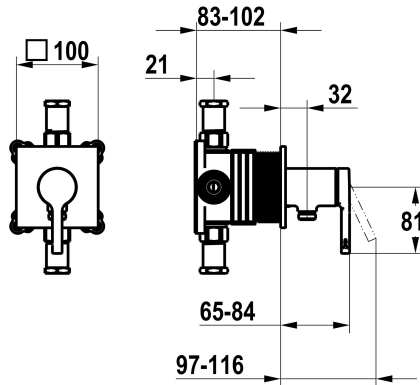

KWC AVA 2.0

Afmontageset, met bescherming DIN EN 1717 - Eengreepsmengkraan - Douche

Modell-Linie: AVA 2.0 | 21.464.550.000
Douches | Handdouches

KWC-No.

125289

chromeline, afmontageset, met bescherming DIN EN 1717

NEW

* Afbouwdeel met decorset met functie-eenheid KWC HOMEBOX

* Uitloop

- met geïntegreerde slangaansluiting

* KWC patroon M 35-S HF

- met keramische-schijventechniek

- debiet en temperatuur traploos instelbaar

* Levering:

- Eengreepsmengkraan - met geïntegreerde slangaansluiting

- Schroefloze bevestiging van de afdekplaat

* Apart bestellen:

- Inbouweenheid KWC HOMEBOX Hefboommixer 1 Consumenten

39.006.251.931

Technical Data

Doorstroomhoeveelheid

16 l/min (3bar)

Diameter

100x100

Handling

frontaal bediend

Kleurcode

chromeline