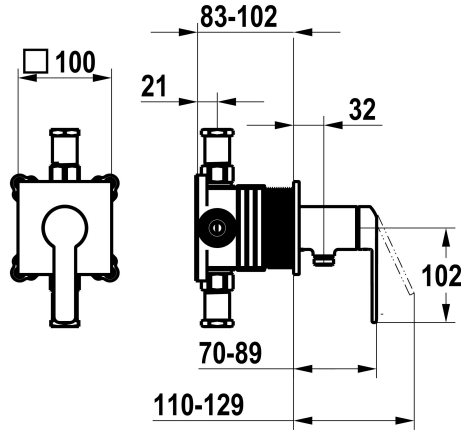

## KWC DOMO 6.0

Fertigmontageset, mit Sicherungseinrichtung DIN EN 1717 - Hebelmischer - Dusche

Modell-Linie: DOMO 6.0 | 21.664.550.000  
Duscharmaturen | Konventionelle Dusche

### KWC-Nr.

**125290**

chromeline, Fertigmontageset, mit Sicherungseinrichtung DIN EN 1717

**NEW**

- \* Fertigmontageset mit Funktionseinheit KWC HOMEBOX
- \* Abgang
  - bei integriertem Schlauchanschluss
- \* KWC Steuerpatrone M 35-S HF
  - mit Keramikscheibentechnik
  - Auslaufmenge und Temperatur stufenlos einstellbar

- \* Lieferumfang:
  - Hebelmischer-Einheit mit integriertem Schlauchanschluss
  - Schraubenlose Befestigung der Abdeckplatte
- \* Separat bestellen:
  - Unterputz-Einheit KWC HOMEBOX Hebelmischer 1 Verbraucher 39.006.251.931

### Technische Daten

Durchflussmenge
Durchmesser
Bedienung
Farbcode
Installationsart
Armaturtyp
Armaturengeräuschgruppe
Unterputz
Energie Etikette
Material

16 l/min (3bar)
100 x 100
frontbedient
chromeline
Wandmontage
Hebelmischer
I
FM-Set, mit SI DIN EN 1717
C
Messing