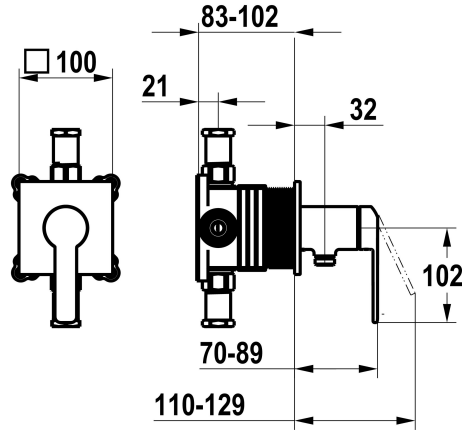

## KWC DOMO 6.0

Fertigmontageset, mit Sicherungseinrichtung DIN EN 1717 - Hebelmischer - Dusche

Modell-Linie: **DOMO 6.0** | 21.664.550.000  
Duscharmaturen | Konventionelle Dusche

### KWC-Nr.

**125290**  
chromeline, Fertigmontageset, mit Sicherungseinrichtung DIN EN 1717

- \* Fertigmontageset mit Funktionseinheit KWC HOMEBOX
- \* Abgang
  - bei integriertem Schlauchanschluss
- \* KWC Steuerpatrone M 35-S HF
  - mit Keramikscheibentechnik
  - Auslaufmenge und Temperatur stufenlos einstellbar

- \* Lieferumfang:
  - Hebelmischer-Einheit mit integriertem Schlauchanschluss
  - Schraubenlose Befestigung der Abdeckplatte
- \* Separat bestellen:
  - Unterputz-Einheit KWC HOMEBOX Hebelmischer 1 Verbraucher 39.006.251.931

### Technische Daten

Durchflussmenge	16 l/min (3bar)
Durchmesser	100 x 100
Bedienung	frontbedient
Farbcode	chromeline
Installationsart	Wandmontage
Armaturtyp	Hebelmischer
Armaturengeräuschgruppe	I
Unterputz	FM-Set, mit SI DIN EN 1717
Energie Etikette	C
Material	Messing