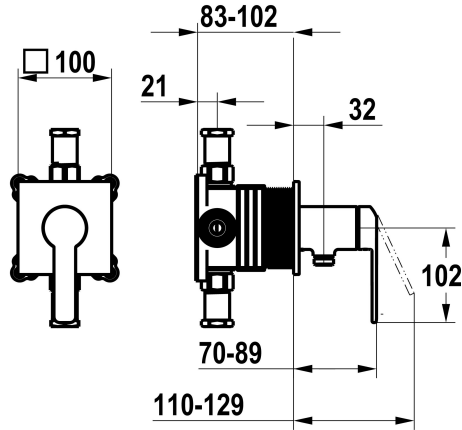

KWC DOMO 6.0

Set de montage complet, avec dispositif de sécurité DIN EN 1717 - mitigeur à levier - douche

Modell-Linie: DOMO 6.0 | 21.664.550.000
Douches | Douches manuelles

KWC-No.

125290

chromeline, set de montage complet, avec dispositif de sécurité DIN EN 1717

NEW

- * Kit de finition avec unité fonctionnelle KWC HOMEBOX
- * Sortie
 - avec raccord de tuyau intégré
- * KWC cartouche M 35-S HF
 - avec technique à disques céramique
 - réglage de débit et de température continu

- * Livraison:
 - Unité de mélange à levier - avec raccord de tuyau intégré
 - Set de fixation du cache sans vis
- * À commander séparément:
 - Unité de base KWC HOMEBOX Mélangeur à levier 1 consommateur 39.006.251.931

Données techniques

Débit
Diamètre
Commande
Code couleur
Type d'installation
Type de robinet
Groupe de bruit pour la robinetterie
Unité de base
Label énergétique
Matière

16 l/min (3bar)
100x100
commande frontale
chromeline
Montage mural
Hebelmischer
I
Kit de finition, avec DIN EN 1717
C
Laiton