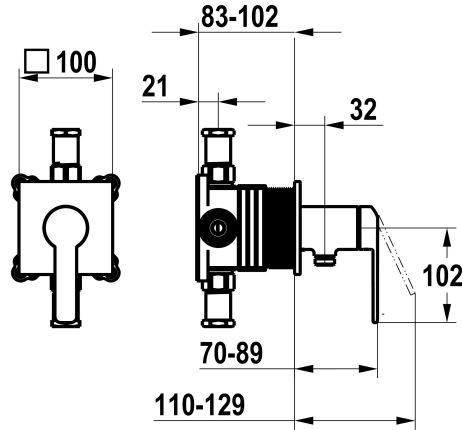

KWC DOMO 6.0

Set pronto da installare, con dispositivo di sicurezza DIN EN 1717 – miscelatore a leva – doccia

Modell-Linie: DOMO 6.0 | 21.664.550.000

Rubinetterie per doccia | Rubinetterie monocomando per doccia

KWC-No.

125290

chromeline, set pronto da installare, con dispositivo di sicurezza DIN EN 1717

- * Set di montaggio con unità funzionale KWC HOMEBOX
- * Scarico
- con attacco per tubo flessibile integrato
- * KWC cartuccia M 35-S HF
- con tecnica a dischi in ceramica
- regolazione continua della portata e della temperatura

- * Incluso nella fornitura:
- Miscelatore a leva - con attacco per tubo flessibile integrato
- Piastra di copertura senza vite di fassaggio
- * Ordinare separatamente:
- Unità sottomuro KWC HOMEBOX Miscelatore a leva 1 Utenza 39.006.251.931

NEW

Dati tecnici

Portata	16 l/min (3bar)
Diametro	100x100
Operazione	azionamento frontale
Codice colore	chromeline
Tipo di installazione	Installazione a parete
Tipo di rubinetto	Hebelmischer
Classe di rumorosità	I
Unità per incasso	Set di montaggio, con DIN EN 1717
Etichetta energetica	C
Materiale	Ottone