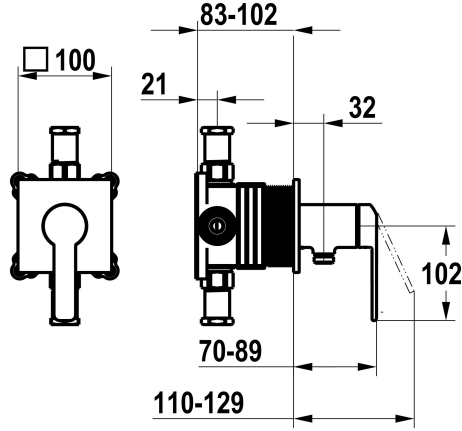

KWC DOMO 6.0

Afmontageset, met bescherming DIN EN 1717 - Eengreepsmengkraan - Douche

Modell-Linie: DOMO 6.0 | 21.664.550.000

Douches | Handdouches

KWC-No.

125290

chromeline, afmontageset, met bescherming DIN EN 1717

NEW

* Afbouwdeel met decorset met functie-eenheid KWC HOMEBOX

* Uitloop

- met geïntegreerde slangaansluiting

* KWC patroon M 35-S HF

- met keramische-schijventechniek

- debiet en temperatuur traploos instelbaar

* Levering:

- Eengreepsmengkraan - met geïntegreerde slangaansluiting

- Schroefloze bevestiging van de afdekplaat

* Apart bestellen:

- Inbouweenheid KWC HOMEBOX Hefboommixer 1 Consumenten

39.006.251.931

Technical Data

Doorstroomhoeveelheid

16 l/min (3bar)

Diameter

100x100

Bediening

frontaal bediend

Kleurcode

chromeline