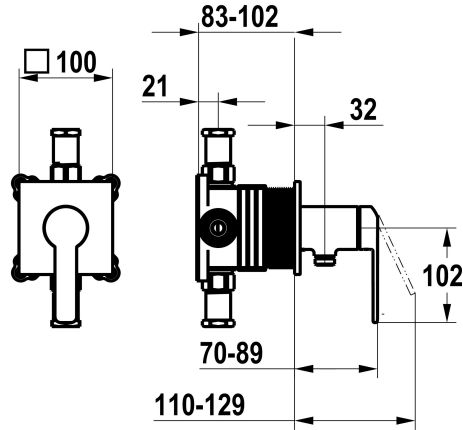

## KWC DOMO 6.0

Afmontageset, met bescherming DIN EN 1717 - Eengreepsmengkraan - Douche

Modell-Linie: DOMO 6.0 | 21.664.550.000

Douches | Handdouches

### KWC-No.

**125290**

chromeline, afmontageset, met bescherming DIN EN 1717

NEW

\* Afbouwdeel met decorset met functie-eenheid KWC HOMEBOX

\* Uitloop

- met geïntegreerde slangaansluiting

\* KWC patroon M 35-S HF

- met keramische-schijftechniek

- debiet en temperatuur traploos instelbaar

\* Levering:

- Eengreepsmengkraan - met geïntegreerde slangaansluiting

- Schroefloze bevestiging van de afdekplaat

\* Apart bestellen:

### Technical Data

Doorstroomhoeveelheid

16 l/min (3bar)

Diameter

100x100

Handling

frontaal bediend

Kleurcode