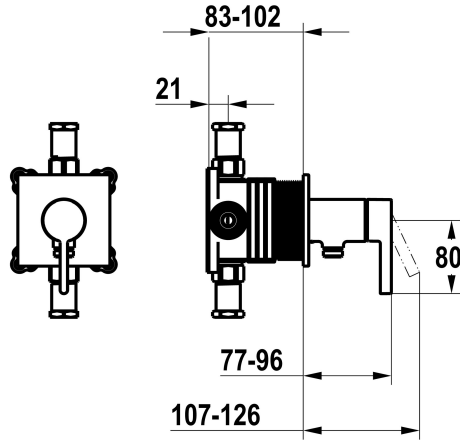

KWC BEVO

Fertigmontageset, mit Sicherungseinrichtung DIN EN 1717 - Hebelmischer - Dusche

Modell-Linie: BEVO | 21.424.550.000
Duscharmaturen | Konventionelle Dusche

KWC-Nr.

125291

chromeline, Fertigmontageset, mit Sicherungseinrichtung DIN EN 1717

- * Fertigmontageset mit Funktionseinheit KWC HOMEBOX
- * Abgang
 - bei integriertem Schlauchanschluss
- * KWC Steuerpatrone M 35-S HF
 - mit Keramikscheibentechnik
 - Auslaufmenge und Temperatur stufenlos einstellbar

- * Lieferumfang:
 - Hebelmischer-Einheit mit integriertem Schlauchanschluss
 - Schraubenlose Befestigung der Abdeckplatte
- * Separat bestellen:
 - Unterputz-Einheit KWC HOMEBOX Hebelmischer 1 Verbraucher 39.006.251.931

NEW

Technische Daten

Durchflussmenge
Durchmesser
Bedienung
Farbcode
Installationsart
Armaturtyp
Armaturengeräuschgruppe
Unterputz
Energie Etikette
Material

16 l/min (3bar)
100 x 100
frontbedient
chromeline
Wandmontage
Hebelmischer
I
FM-Set, mit SI DIN EN 1717
C
Messing