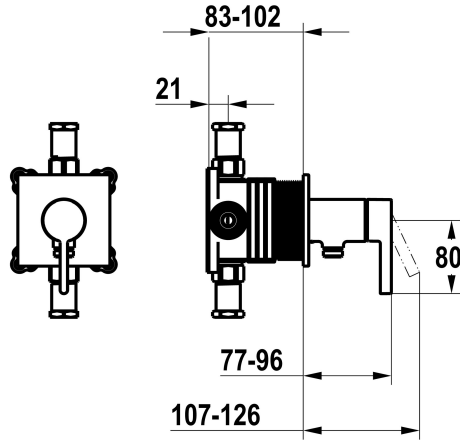

## KWC BEVO

Fertigmontageset, mit Sicherungseinrichtung DIN EN 1717 - Hebelmischer - Dusche

Modell-Linie: BEVO | 21.424.550.000  
Duscharmaturen | Konventionelle Dusche

### KWC-Nr.

**125291**  
chromeline, Fertigmontageset, mit Sicherungseinrichtung DIN EN 1717

NEW

- \* Fertigmontageset mit Funktionseinheit KWC HOMEBOX
- \* Abgang bei integriertem Schlauchanschluss
- \* KWC Steuerpatrone M 35-S HF
  - mit Keramikscheibentechnik
  - Auslaufmenge und Temperatur stufenlos einstellbar

- \* Lieferumfang:
  - Hebelmischer-Einheit mit integriertem Schlauchanschluss
  - Schraubenlose Befestigung der Abdeckplatte
- \* Separat bestellen:
  - Unterputz-Einheit KWC HOMEBOX Hebelmischer 1 Verbraucher 39.006.251.931

### Technische Daten

Durchflussmenge	16 l/min (3bar)
Durchmesser	100 x 100
Bedienung	frontbedient
Farbcode	chromeline
Installationsart	Wandmontage
Armaturtyp	Hebelmischer
Armaturengeräuschgruppe	I
Unterputz	FM-Set, mit SI DIN EN 1717
Energie Etikette	C
Material	Messing